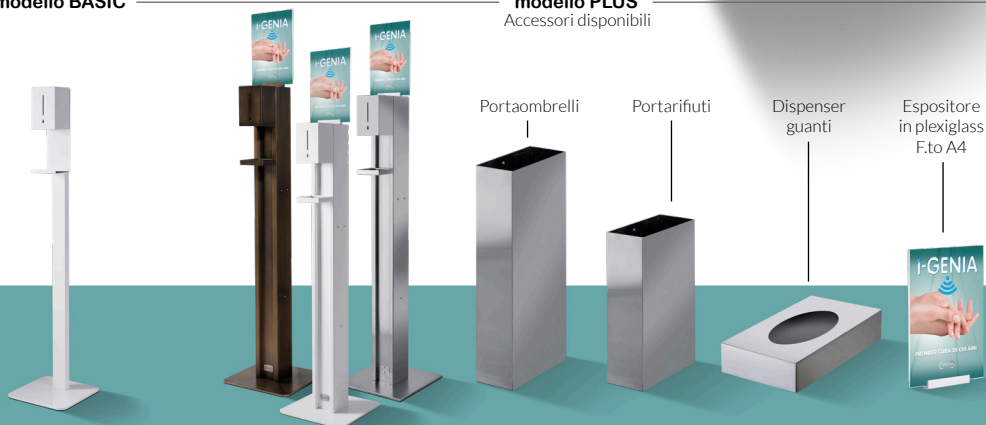

modello BASIC

modello PLUS Accessori disponibili

TIRIPELLI
& PARTNER

TIRIPELLI & PARTNER SRL Via di Camminlungo, 60 - 52025 Montevarchi (AR)
www.tiripelli.com - info@tiripelli.com

Tel. 055.19937098